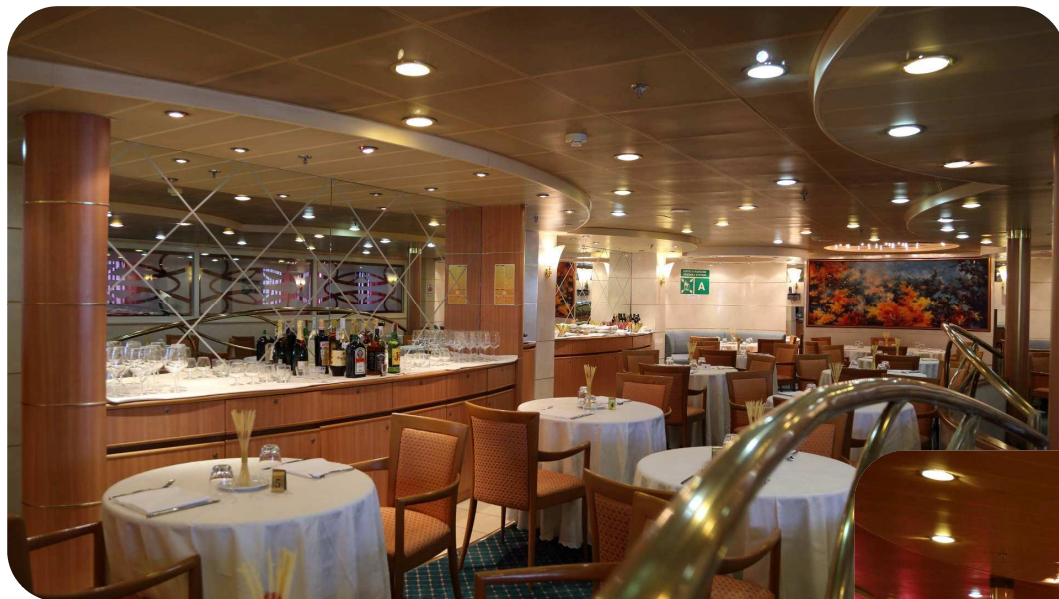

I NOSTRI SERVIZI

Cabine confortevoli con servizi

Cabine amici a quattro zampe

Ristorante à la carte

Ristorante self-service

Pizzeria - Caffetteria/Snack bar

Area shopping

Area bambini - Sala giochi

Sala cinema - Sala preghiera